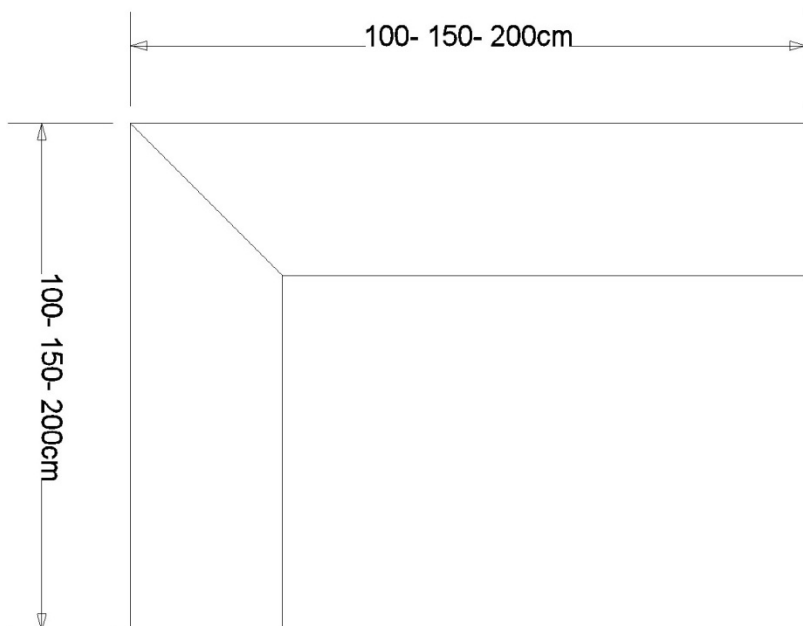

DEODARA®

BASIC

R&D Deodara

DESCRIZIONE TECNICA

TIPOLOGIA

Panca lineare o ad angolo

MATERIALE

Essenza di rovere

53-5233 Rovere poro aperto

DEODARA®

BASIC

R&D Deodara

DIMENSIONI DISPONIBILI PANCA LINEARE

DIMENSIONI DISPONIBILI PANCA AD ANGOLO

DEODARA®