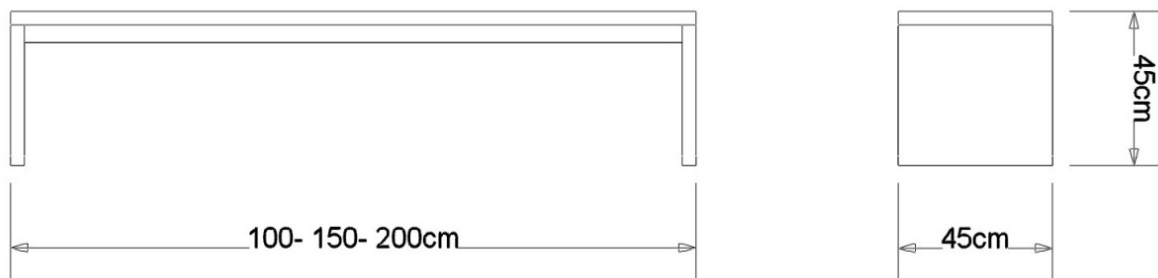

53-5233 Rovere poro aperto

DEODARA®

BASIC

R&D Deodara

DIMENSIONI DISPONIBILI PANCA LINEARE

DIMENSIONI DISPONIBILI PANCA AD ANGOLO

DEODARA®